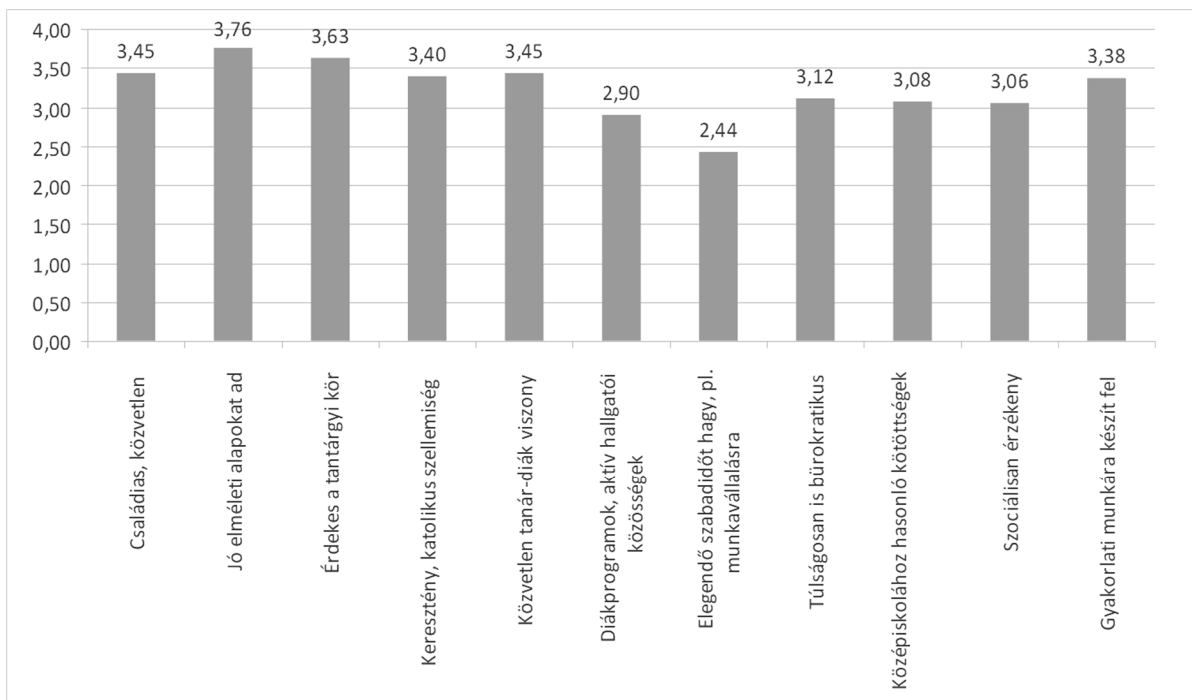

OMHV 2012-2013 I

N=140

A főiskolai élet megítélése általánosságban 2012/2013/I. félév

OMHV 2012-2013 II

N=433

OMVH 2013-2014 I

A főiskolai élet megítélése általánosságban 2013/2014/I. félév

N=255