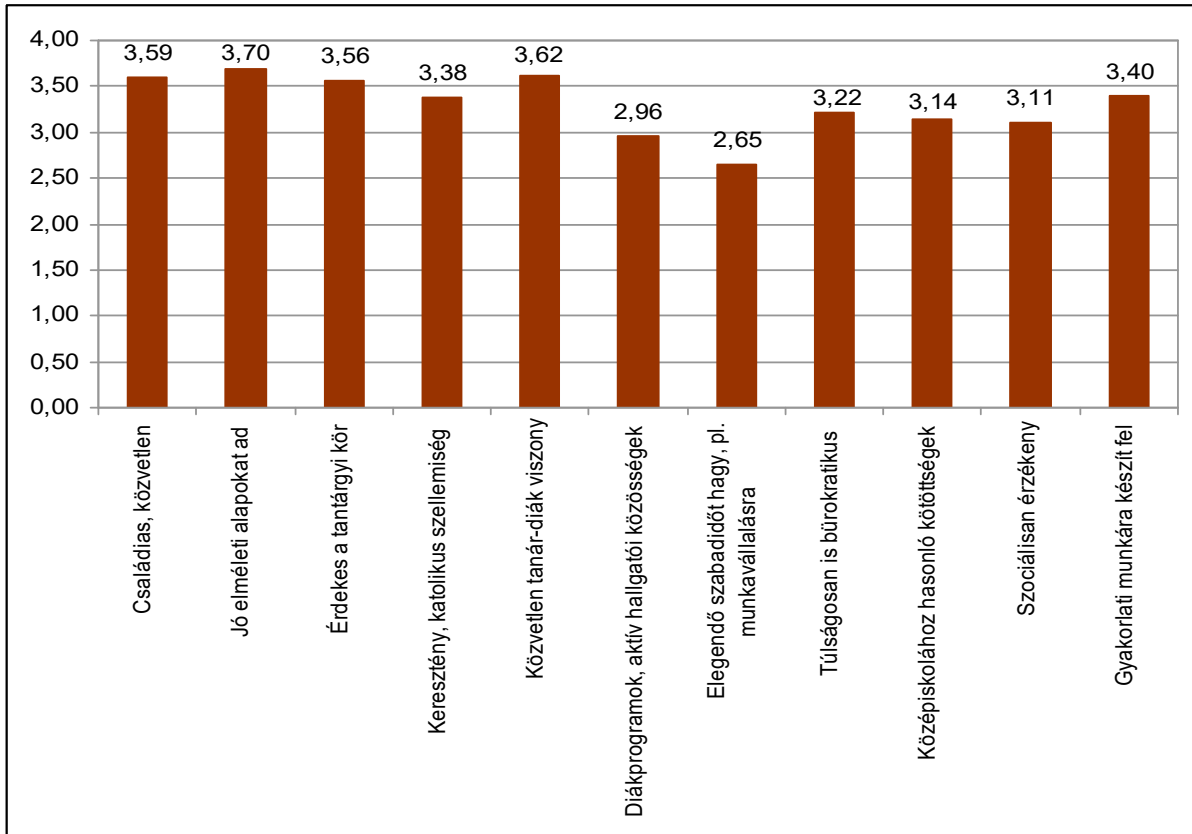

OMHV 2012-2013 I

N=140

A főiskolai élet megítélése általánosságban 2012/2013/I. félév

OMHV 2012-2013 II

N=433

OMVH 2013-2014 I

A főiskolai élet megítélése általánosságban 2013/2014/I. félév

N=255