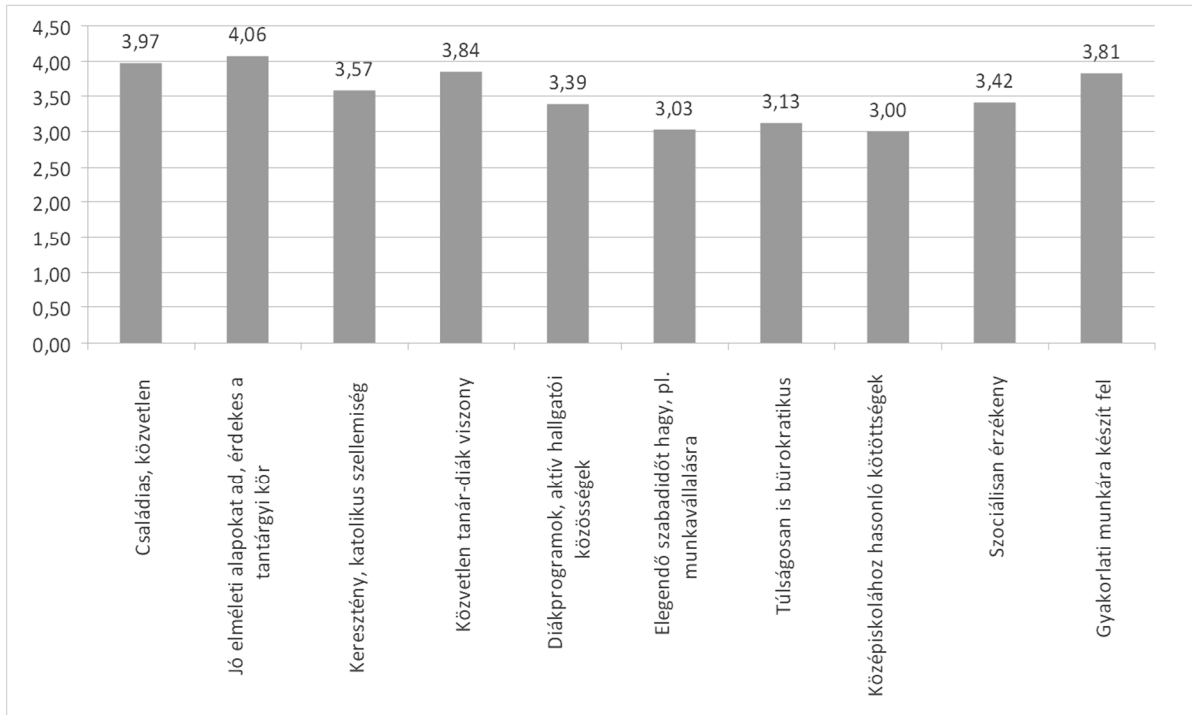

OMHV 2012-2013 I

N=140

A főiskolai élet megítélése általánosságban 2012/2013/I. félév

OMHV 2012-2013 II

N=433

OMVH 2013-2014 I

A főiskolai élet megítélése általánosságban 2013/2014/I. félév

N=255